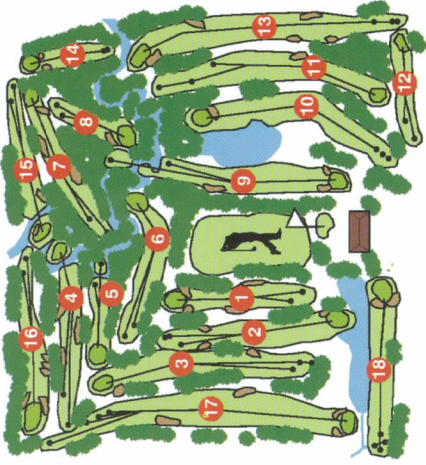

	NOIR / BLACK	442	393	442	565	406	219	388	335	164	503	3415
BLEU / BLUE	381	394	493	397	299	377	209	377	299	130	444	3124
BLANC / WHITE	325	370	487	360	278	330	170	330	278	125	358	2803
HCP	13	3	11	1	17	9	5	9	17	15	7	
PAR	4	4	5	4	4	4	3	4	4	3	4	35
MATCH PLAY +/-												
TROU/HOLE	1	2	3	4	5	6	7	8	9	OUT		
MATCH PLAY +/-												
ROUGE / RED	320	308	427	356	263	327	130	263	263	121	343	2595
HCP	13	3	11	1	17	9	5	9	17	15	7	
PAR	4	4	5	4	4	4	3	4	4	3	4	35

Certifié Par
Attesté By:

Marqueur
Score:

Date:

Carts must remain on paths around greens.

	404	442	236	555	187	350	421	751	345	3691	7106
340	369	220	535	177	333	410	677	329	3390	6514	
325	343	165	500	169	296	340	620	295	3053	5856	
10	12	4	6	8	16	2	14	18			
4	4	3	5	3	4	4	6	4	37	72	
TOTAL NET											
10	11	12	13	14	15	16	17	18	IN		
274	311	155	408	133	286	333	549	289	2738	5333	
10	12	4	6	8	16	2	14	18			
4	4	3	5	3	4	4	6	4	37	72	

COURSE RATING
NOIR / BLACK 73.5
BLEU / BLUE 70.8
BLANC / WHITE 67.7
ROUGE / RED 70.2

SLOPE RATING
NOIR / BLACK 126
BLEU / BLUE 121
BLANC / WHITE 116
ROUGE / RED 121

Join us after
your round in the
clubhouse
OR
Call us to pre-order
food for the back nine
ph. 204.424.5046